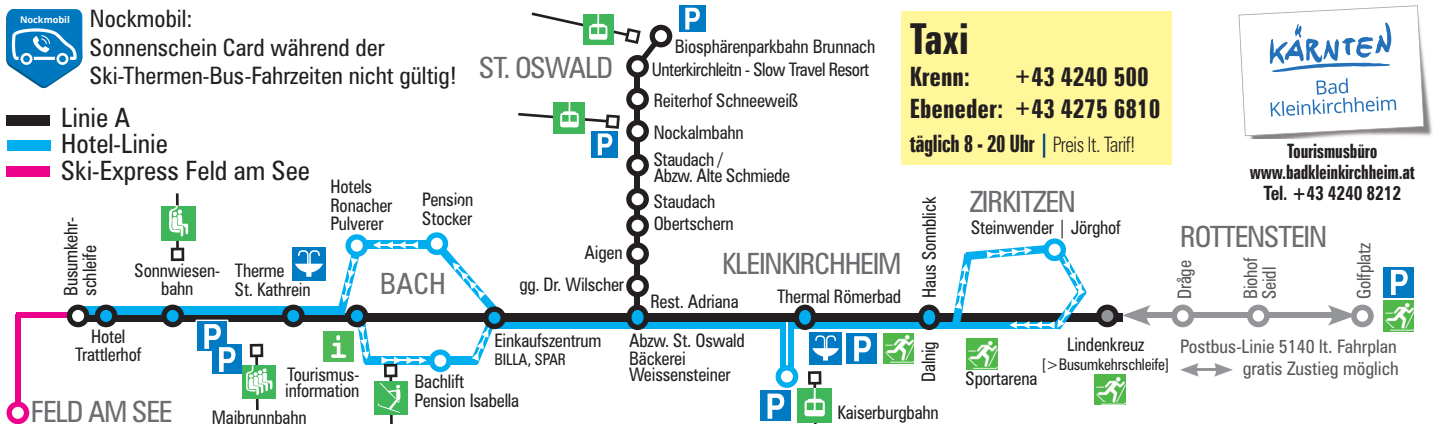

Nockmobil:
Sonnenschein Card während der
Ski-Thermen-Bus-Fahrzeiten nicht gültig!

- Linie A
- Hotel-Linie
- Ski-Express Feld am See

Taxi
Krenn: +43 4240 500
Ebeneder: +43 4275 6810
täglich 8 - 20 Uhr | Preis lt. Tarif!

KÄRNTEN
Bad Kleinkirchheim
Tourismusbüro
www.badkleinkirchheim.at
Tel. +43 4240 8212

Postbus-Linie 5140 lt. Fahrplan
gratis Zustieg möglich